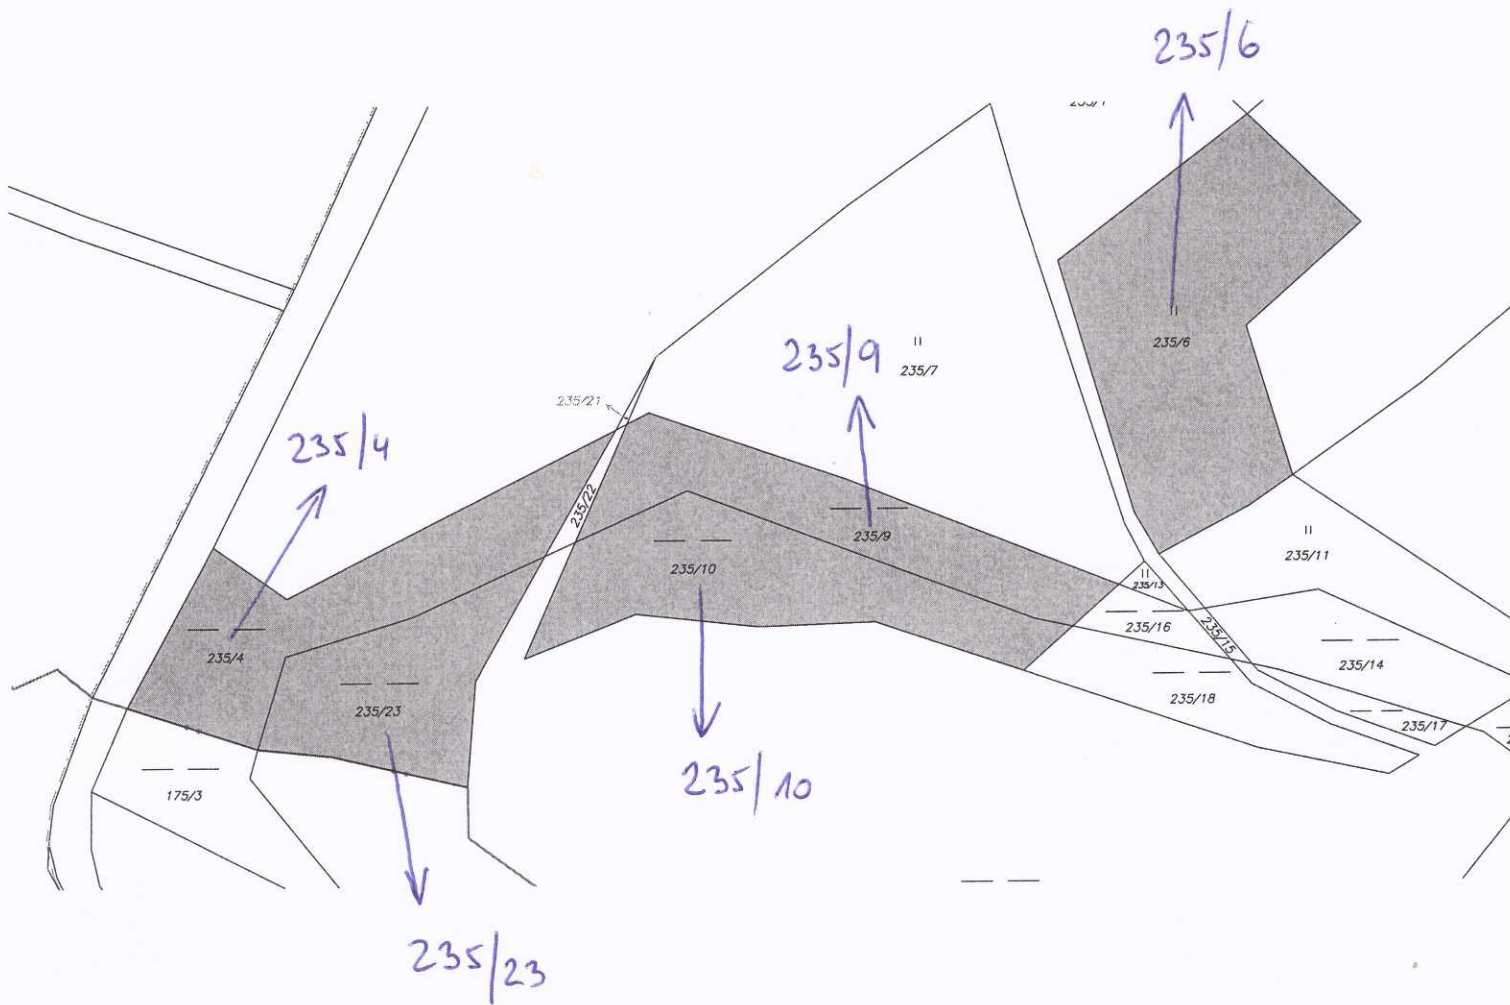

Město Krásné Údolí

Krásné Údolí č.p. 77, 364 01 Toužim

starosta@krasneudoli.cz

Naše značka

249 /2020

Vyřizuje/linka

Frank

Krásné Údolí

7.4.2020

Věc: Zveřejnění záměru města

Nakládání s pozemky

Město Krásné Údolí dle § 39 odst. 1 zákona č. 128/2000 Sb., zákon o obcích, ve znění pozdějších předpisů, zveřejňuje záměr nakládat s pozemky dle níže uvedené specifikace a to formou směny s doplatkem. Pro uvedené nakládání s pozemky města byly znalcem Ing. Danielem Balínem, Pod Nádražím čp. 248, 362 25 Nová Role, zpracovány znalecké posudky č. 389/1/4/2020 a č. 389/2/4/2020, oba ze dne 2.4.2020, kdy minimální směnnou a prodejní cenou byly určeny ceny zjištěné dle Vyhlášky Ministerstva financí ČR č. 441/2013 Sb., o oceňování majetku a o změně některých zákonů, v platném znění (oceňovací vyhláška). Nedílnou součástí tohoto záměru jsou dvě mapy území s vyznačením řešených pozemků.

Jedná se o pozemky:

Katastrální území: Krásné Údolí

<u>List vlastnictví</u>	<u>Parc.č.</u>	<u>Výměra</u>	<u>Druh pozemku</u>	<u>Činnost</u>
1	943/14	593 m²	orná půda	směna →
1	943/15	549 m²	orná půda	směna →
1	969	11.828 m²	lesní pozemek	směna + prodej →
1	970/3	845 m²	ostatní plocha	směna →

Katastrální území: Odolenovice

<u>List vlastnictví</u>	<u>Parc.č.</u>	<u>Výměra</u>	<u>Druh pozemku</u>	<u>Činnost</u>
105	235/4	1.615 m²	vodní plocha	směna ←
105	235/6	2.604 m²	trvalý travní porost	směna ←
105	235/9	1.294 m²	vodní plocha	směna ←
105	235/10	1.629 m²	vodní plocha	směna ←
105	235/23	1.226 m²	vodní plocha	směna ←

Pozemky i nadále budou využívány v souladu s územním plánem.

Ke zveřejněnému záměru se mohou občané vyjádřit. S podrobným znaleckým posudkem se lze seznámit na Městském úřadě v Krásném Údolí, kam lze písemnou formou také podat námítky proti tomuto záměru a to nejpozději do

30. dubna 2020

O záměru a případných námítkách bude rozhodováno zastupitelstvem města na jeho nejbližším veřejném zasedání.

Vyvěšeno: 7.4.2020

Sejmuto: 1.5.2020

Telefon : starosta 724 180 369
účetní 730 182 849

Datová schránka ID yynax3j
IČO 00 573 256

Obec: Krásné Údolí

k.ú.: Odolenovice

LV: 105

Pracoval: M. Frank

7.4.2020