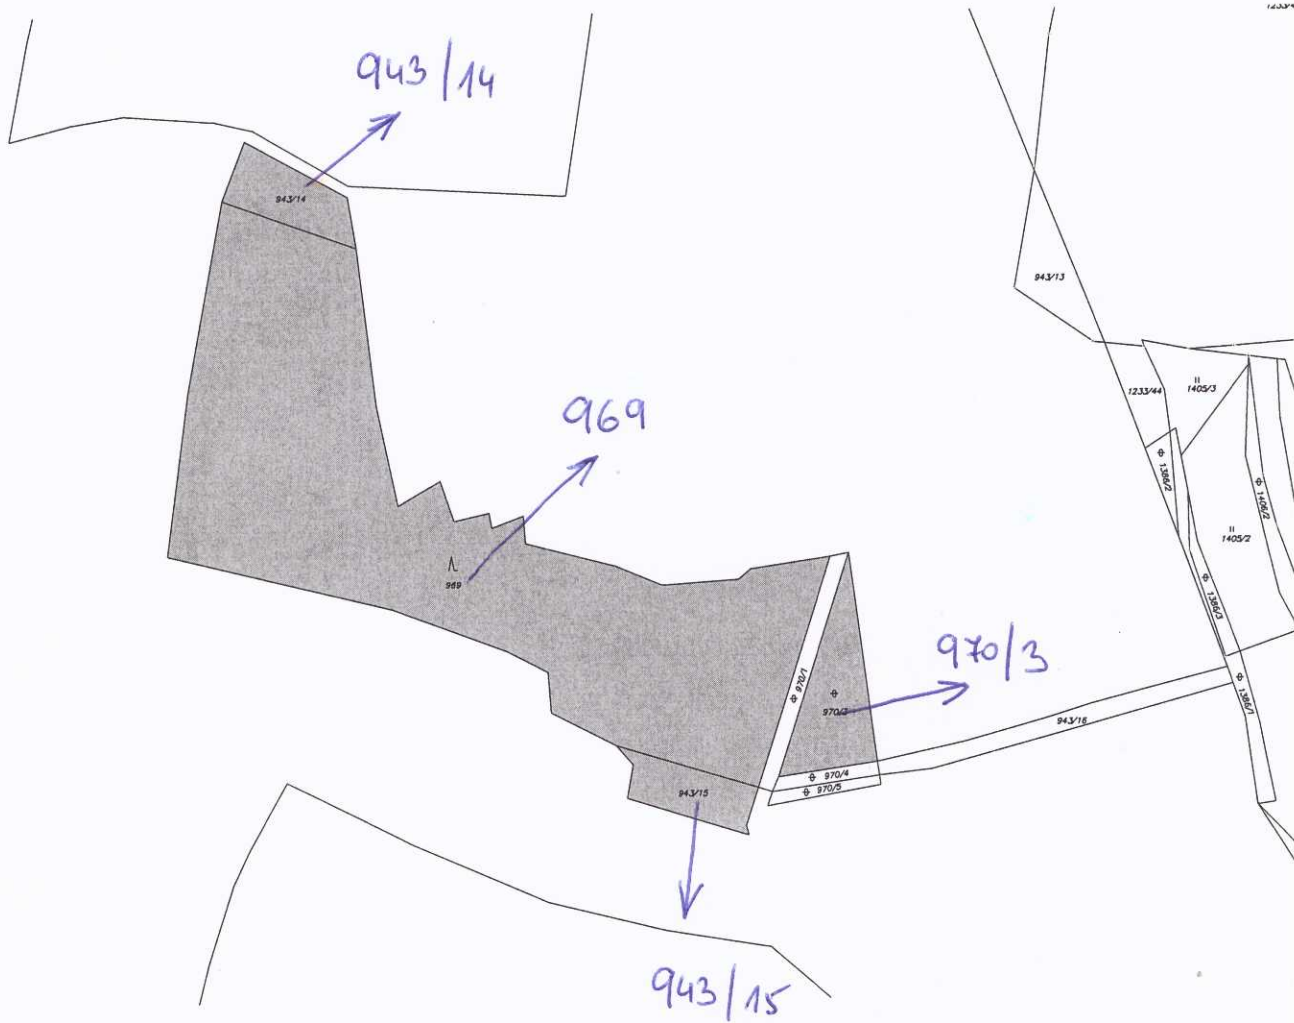

Obec: Krásné Údolí

k.ú.: Krásné Údolí

LV: 1

zpracoval: M. Frank

7.4.2020