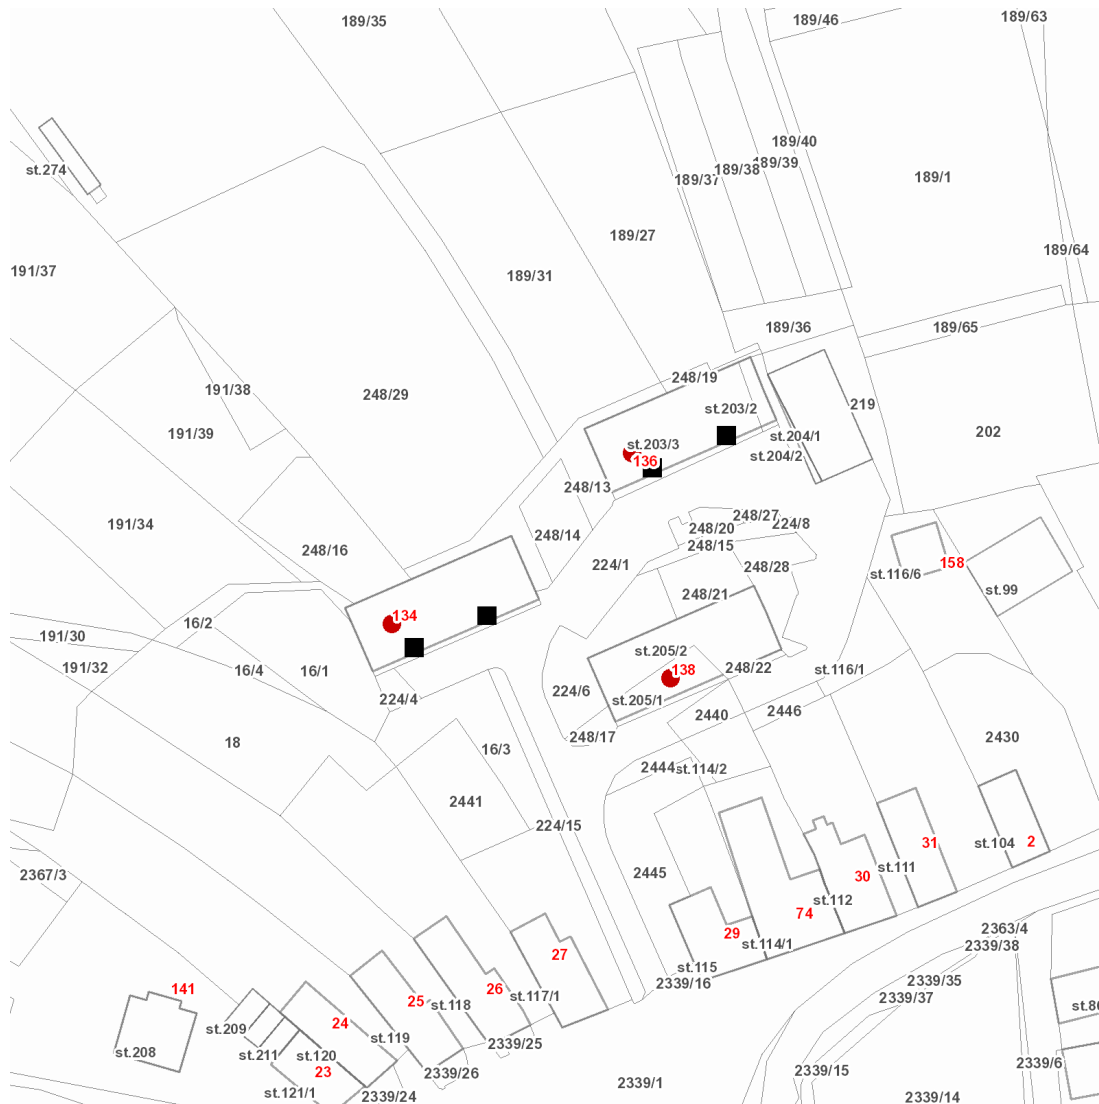

dne **11. 6. 2021** od **7:30** do **15:30** hodin

---

**Plánovaná odstávka zahrnuje tyto lokality:****Krásné Údolí** (okres Karlovy Vary)

č. p. 134, 136, 138

---

**UPOZORNĚNÍ**

**Dotčené zařízení distribuční soustavy je nutné i v době odstávky považovat za zařízení pod napětím**, a proto vás žádáme o dodržení všech zásad bezpečnosti a provedení opatření potřebných k zamezení případných škod na zdraví a majetku. | Provozovatelé výroben elektřiny jsou povinni zajistit přerušení dodávky elektřiny z výroby do vypnutého úseku distribuční soustavy.

## Orientační mapový podklad odstávkou dotčených lokalit

### VYSVĚTLIVKY

- – adresy dotčené odstávkou elektřiny
- – místa připojení k elektrické síti dotčená odstávkou

### INFORMACE ZASLÁNA

IDDS: yynax3j (Město Krásné Údolí)